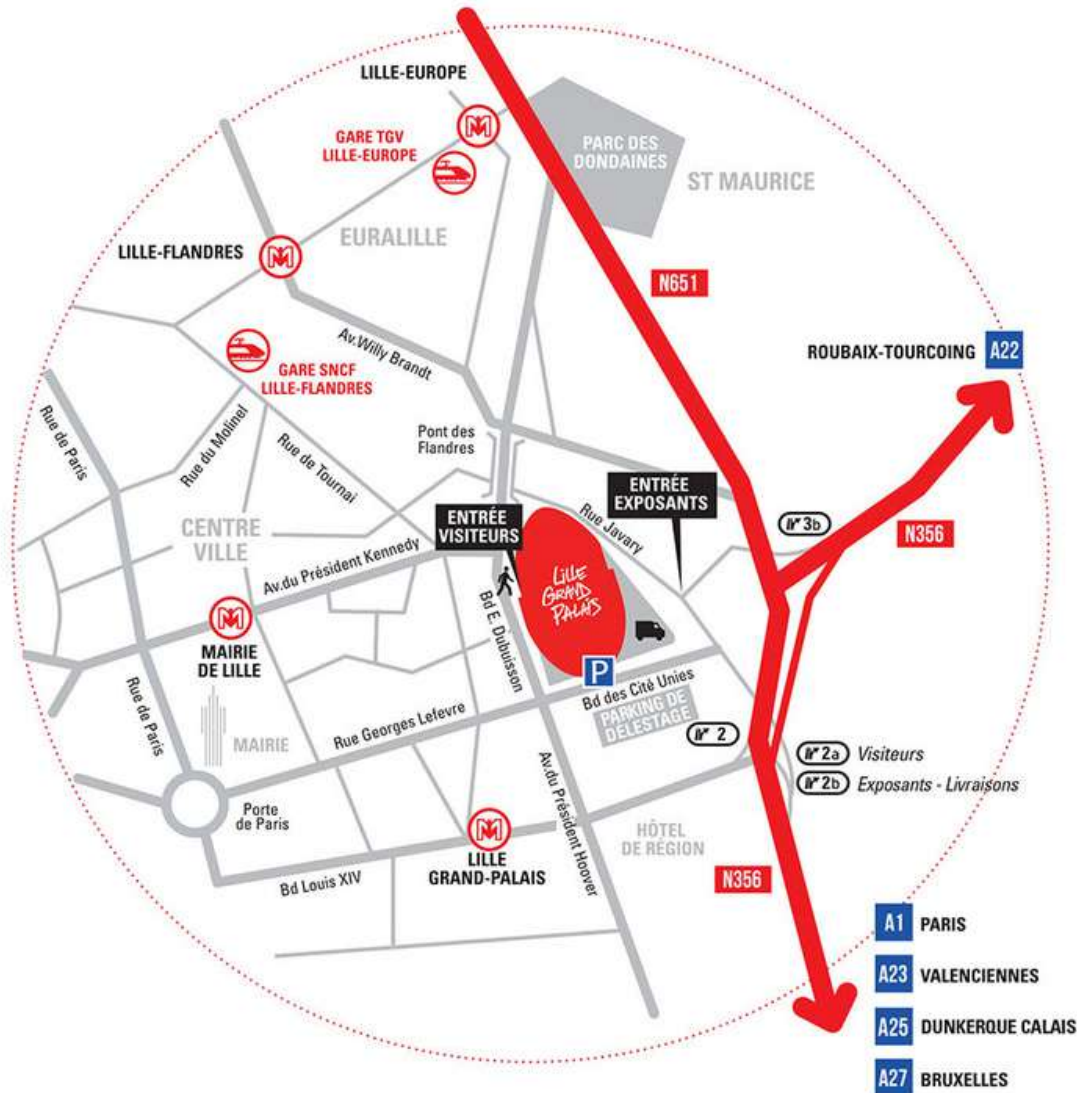

B.1 ACCES

ENTRÉE PARTICIPANTS - VISITEURS

Boulevard Emile Dubuisson, Lille
COORDONNÉES GPS :
→ 50.632669 – 3.076816

ENTRÉE PARKING

1 Boulevard des Cités Unies, Lille
COORDONNÉES GPS :
→ 50.631512 – 3.078586

ENTRÉE EXPOSANTS - LIVRAISONS

Intersection rue Javary et rue du Cheminot Coquelain, Lille
COORDONNÉES GPS :
→ 50.632630 – 3.079834

ACCÈS À LILLE GRAND PALAIS PAR AUTOROUTE

EN VENANT DE :	EN VENANT DE :	EN VENANT DE :
A1 PARIS	A25 DUNKERQUE CALAIS	N356 GAND TOURCOING ROUBAIX
A27 BRUXELLES	→ Embranchement à gauche, puis suivre :	N° 3b SORTIE
A23 VALENCIENNES	A22 GAND TOURCOING ROUBAIX LILLE - CENTRE	→ Lille - Fives
N° 2a SORTIE	N° 2a SORTIE	→ Lille Grand Palais
→ Lille - Centre	→ Lille - Centre	OU
→ Lille Grand Palais	→ Lille Grand Palais	N° 2 SORTIE
		→ Lille - Centre
		→ Hellemes - Lille
		→ Lille - Moulins